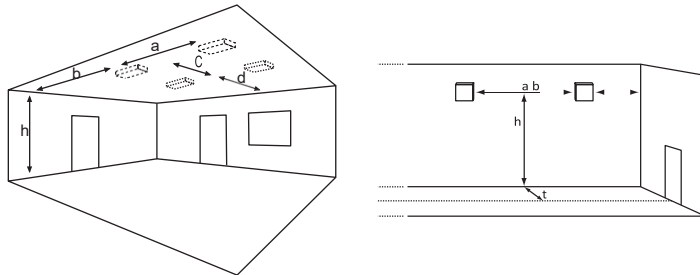

MOS Treppenhausleuchte *Mondscheibe*

Wand- oder Deckenanbaumontage

Abstandstabellen basieren auf folgenden Parametern: Wartungsfaktor: 0,8 / Notbeleuchtungsfaktor: 1,00
Minimale Beleuchtungsstärke: 1,00 lx / Minimale Beleuchtungsstärke auf der halben Rettungswegbreite: 0,50 lx
Gleichmäßigkeit auf der Mittellinie: 40:1 / Breite des Rettungsweges: 2,0 m

Lichtverteilungskurven und Leuchtenabstandstabellen (E = 1,25 lx)

Deckenmontage Wandmontage

■ Allgemeinleuchte als Netz- /Notleuchte (AC/DC) - mit 1x Eingang für Netz- und Not und max. Lichtstromwert 2050lm

h	2,00	2,50	3,00	3,50	4,00	5,00	6,00	7,00	8,00	9,00	10,00	11,00	12,00	13,00
a	12,66	15,83	18,99	20,19	21,25	23,24	24,73	25,96	26,97	27,78	28,39	28,84	19,12	29,25
b	5,11	6,39	7,67	8,11	8,49	9,2	9,67	10,0	10,2	10,3	10,3	10,2	10	9,65
c	12,88	16,1	19,32	20,54	21,61	23,6	25,09	26,3	27,33	28,12	28,74	29,19	29,47	29,61
d	5,19	6,49	7,79	8,24	8,62	9,32	9,8	10,1	10,3	10,4	10,4	10,3	10,1	9,78

■ Einzelbatterieleuchten mit 1h Versorgungszeit

h	2,00	2,50	3,00	3,50	4,00	5,00	6,00	7,00	8,00	9,00	10,00	11,00	12,00	13,00
a	12,66	15,83	18,99	20,19	21,25	23,06	24,53	25,73	26,73	27,51	28,11	28,54	28,79	28,91
b	5,11	6,39	7,67	8,11	8,49	9,12	9,59	9,91	10,1	10,2	10,1	10,0	9,83	9,47
c	12,88	16,1	19,32	20,54	21,61	23,4	24,88	26,07	27,08	27,85	28,45	28,88	29,14	29,26
d	5,19	6,49	7,79	8,24	8,62	9,24	9,71	10,0	10,2	10,3	10,3	10,1	9,95	9,59

■ Einzelbatterieleuchten mit 3h Versorgungszeit

h	2,00	2,50	3,00	3,50	4,00	5,00	6,00	7,00	8,00	9,00	10,00	11,00	12,00	13,00
a	12,48	13,61	14,57	15,39	16,08	17,2	18	18,52	18,78	18,82	18,61	18,17	17,45	16,46
b	5,02	5,44	5,78	6,05	6,27	6,55	6,64	6,58	6,34	5,91	5,23	4,19	2,33	0
c	12,71	13,85	14,8	15,61	16,32	17,44	18,23	18,75	19,01	19,04	18,84	18,39	17,67	16,65
d	5,11	5,52	5,86	6,14	6,35	6,62	6,72	6,66	6,42	5,98	5,3	4,25	2,35	0

■ Einzelbatterieleuchten mit 8h Versorgungszeit

h	2,00	2,50	3,00	3,50	4,00	5,00	6,00	7,00	8,00	9,00				
a	9,62	10,4	11,02	11,51	11,88	12,32	12,39	12,1	11,41	10,28				
b	3,81	4,06	4,23	4,33	4,37	4,25	3,85	3,05	1,23	0				
c	9,77	10,55	11,17	11,66	12,03	12,46	12,53	12,24	11,55	10,41				
d	3,86	4,11	4,29	4,38	4,42	4,29	3,89	3,09	1,24	0